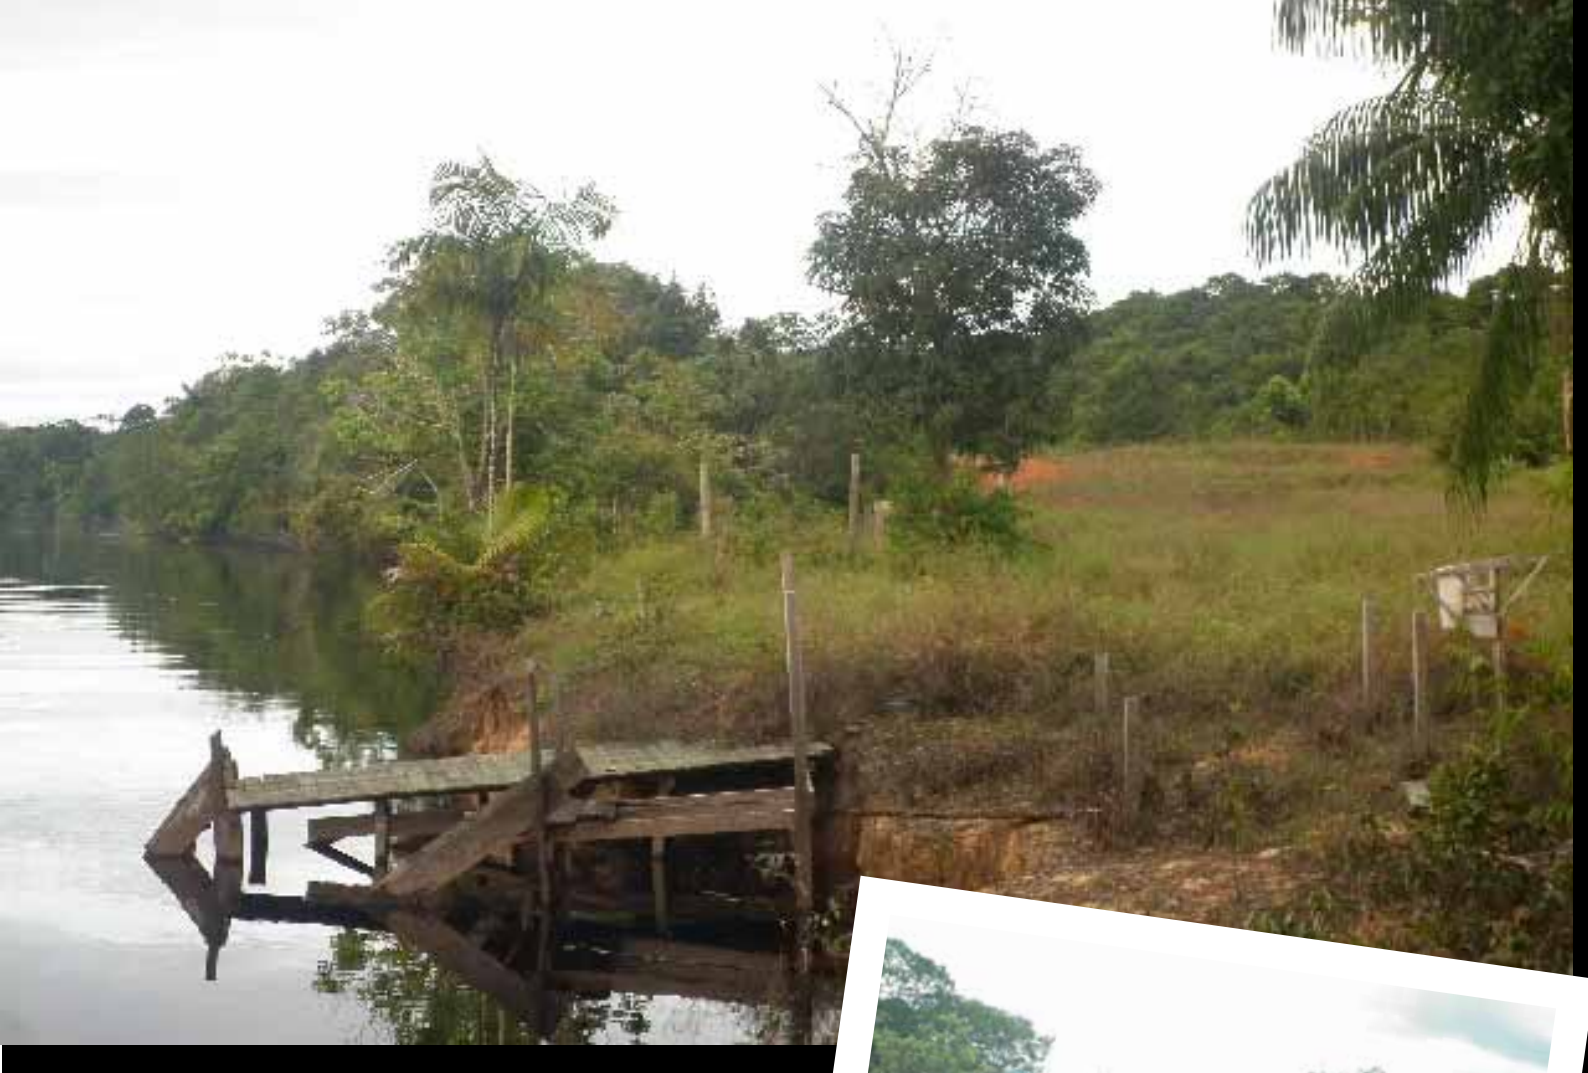

Reserva Extrativista

RIO UNINI

expedições

PROJETO CADAF
CARRER DYNAMICS OF AMAZONIAN FOREST

INSTITUTO NACIONAL DE PESQUISAS DA AMAZÔNIA - INPA
COORDENAÇÃO DE DINÂMICA AMBIENTAL - CDAM
LABORATÓRIO DE MANEJO FLORESTAL - LMF
Av. André Araújo, 2.936 • Petrópolis • CEP 69060-000
Manaus -AM • Brasil
Fone: + 55 92 3643-1931 • + 55 92 3643-1843