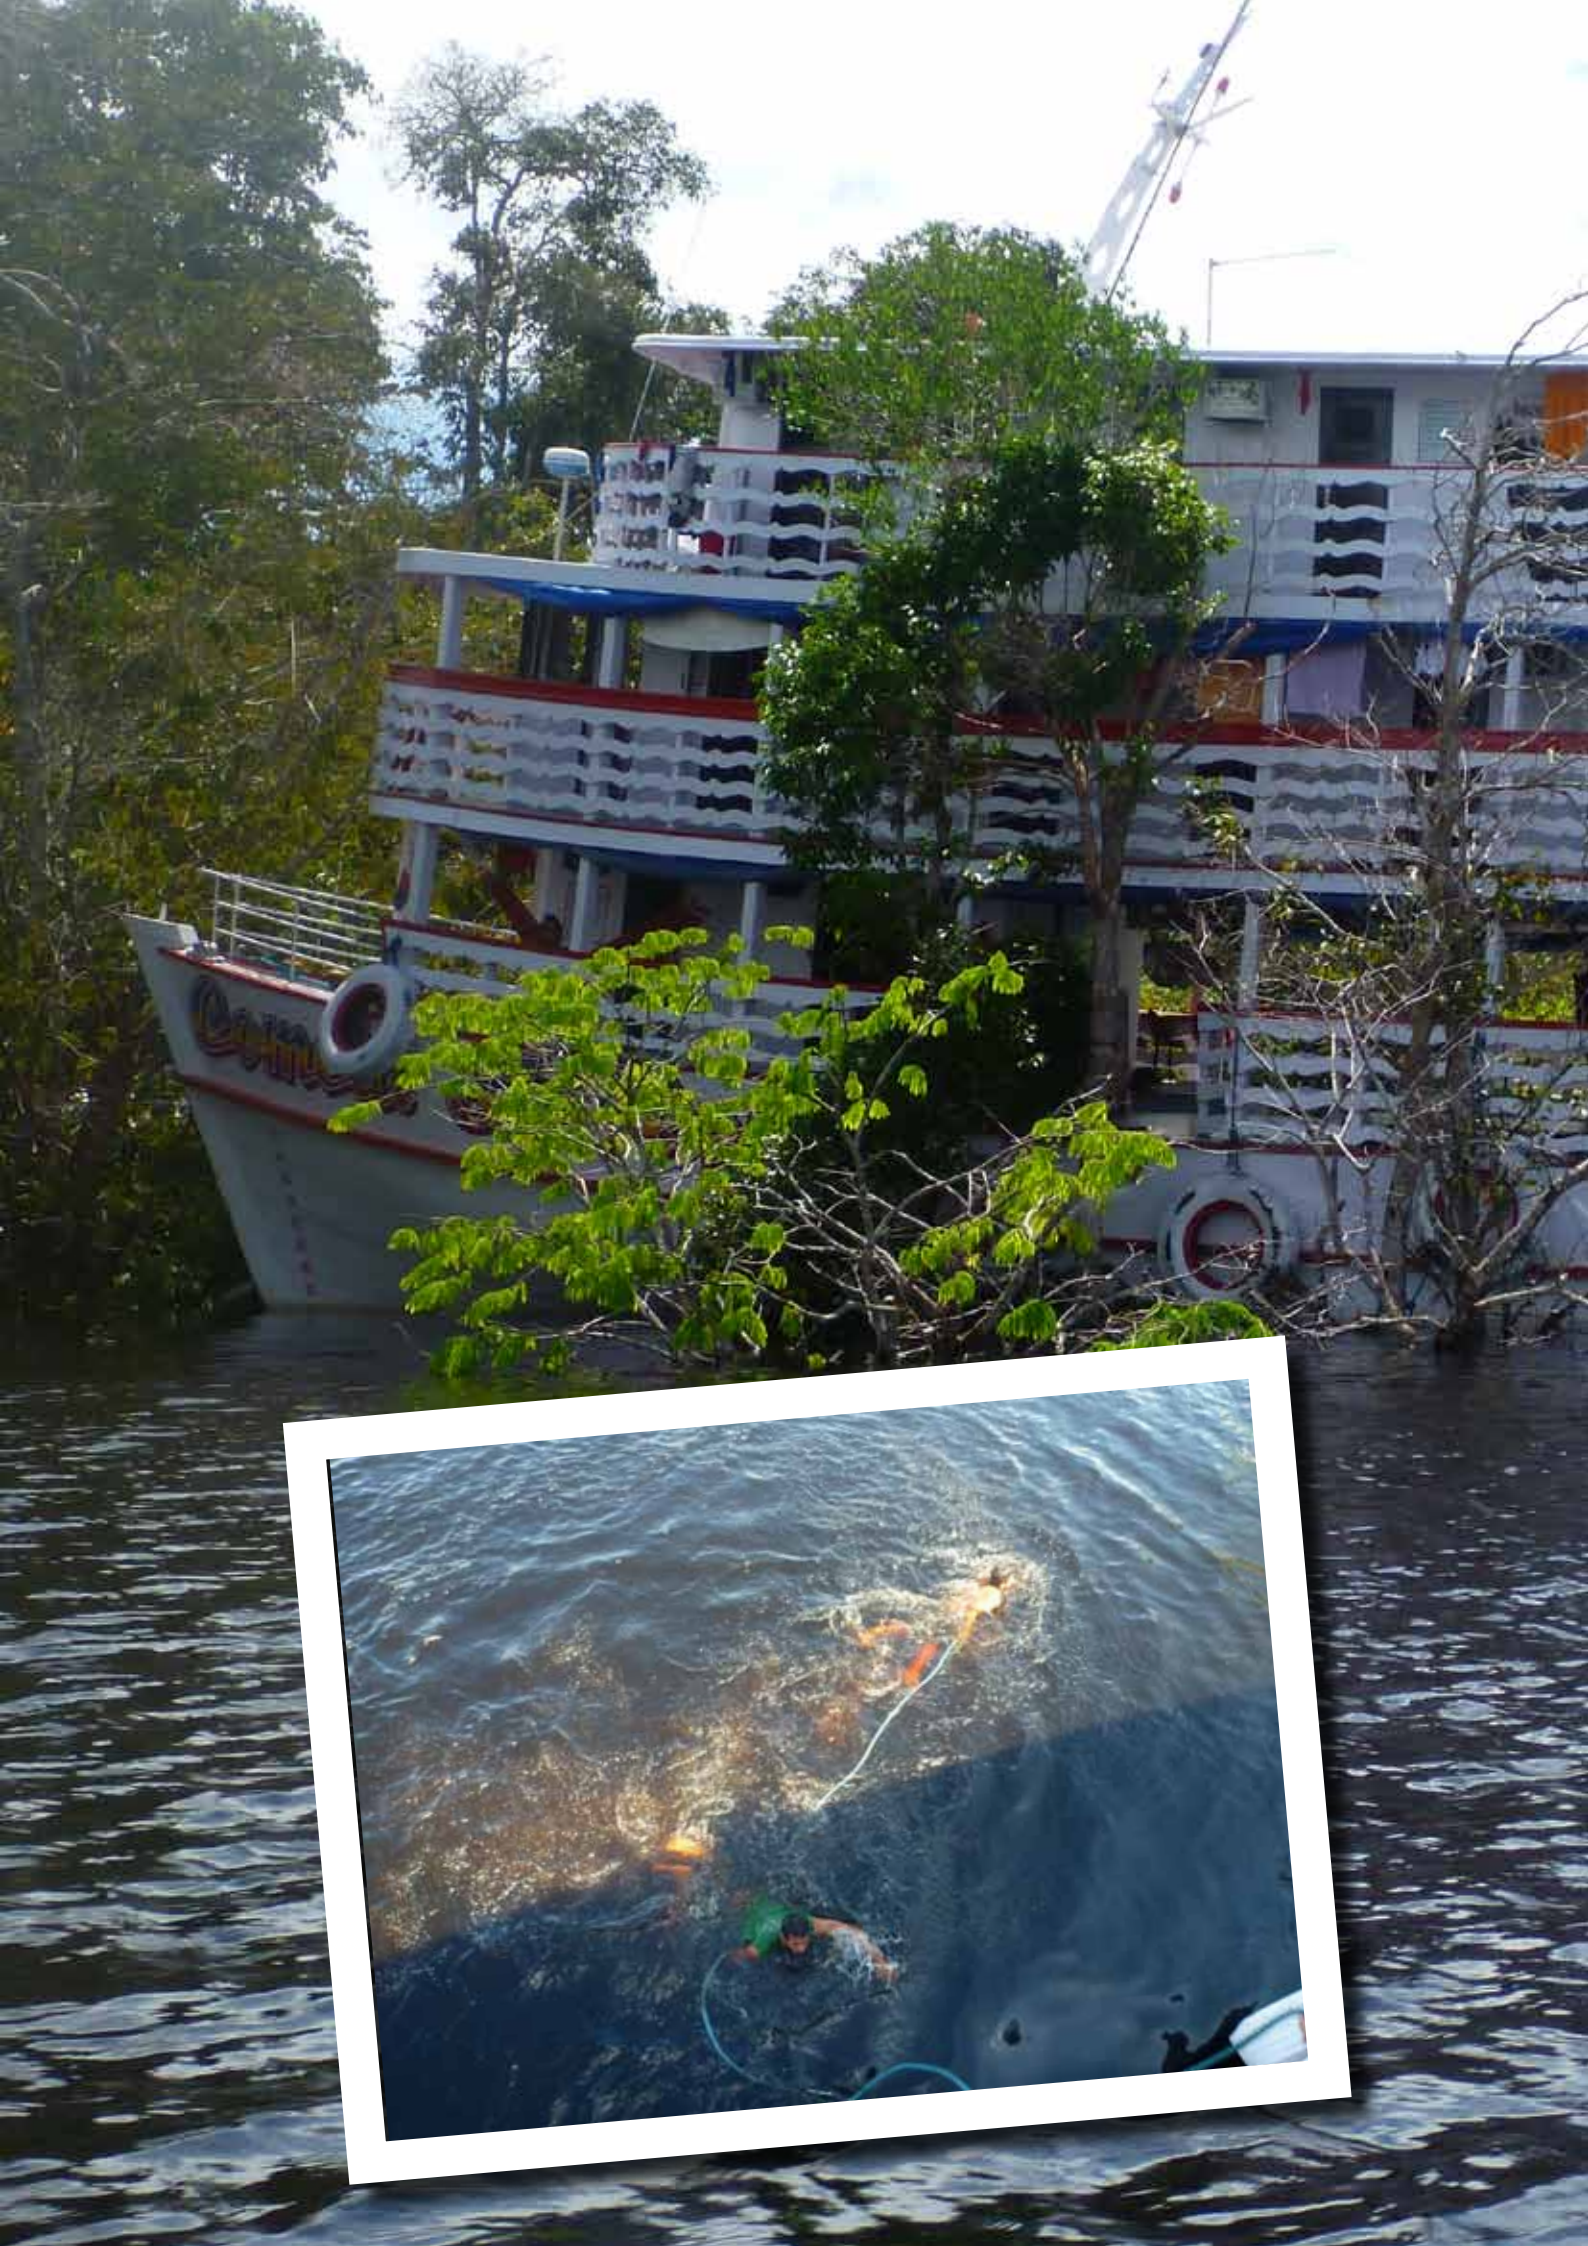

Reserva Extrativista

RIO UNINI

expedições

PROJETO CADAF
CARRER DYNAMICS OF AMAZONIAN FOREST

INSTITUTO NACIONAL DE PESQUISAS DA AMAZÔNIA - INPA
COORDENAÇÃO DE DINÂMICA AMBIENTAL - CDAM
LABORATÓRIO DE MANEJO FLORESTAL - LMF
Av. André Araújo, 2.936 • Petrópolis • CEP 69060-000
Manaus -AM • Brasil
Fone: + 55 92 3643-1931 • + 55 92 3643-1843