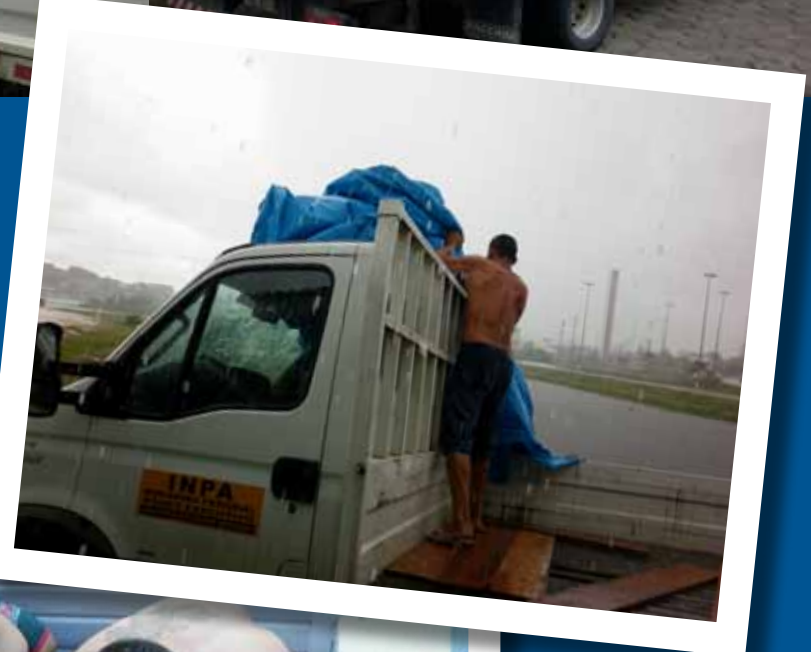

# PREPARAÇÕES

expedições

**PROJETO CADAF**  
CARRON DYNAMICS OF AMAZONIAN FOREST

INSTITUTO NACIONAL DE PESQUISAS DA AMAZÔNIA - INPA  
COORDENAÇÃO DE DINÂMICA AMBIENTAL - CDAM  
LABORATÓRIO DE MANEJO FLORESTAL - LMF  
Av. André Araújo, 2.936 • Petrópolis • CEP 69060-000  
Manaus -AM • Brasil  
Fone: + 55 92 3643-1931 • + 55 92 3643-1843