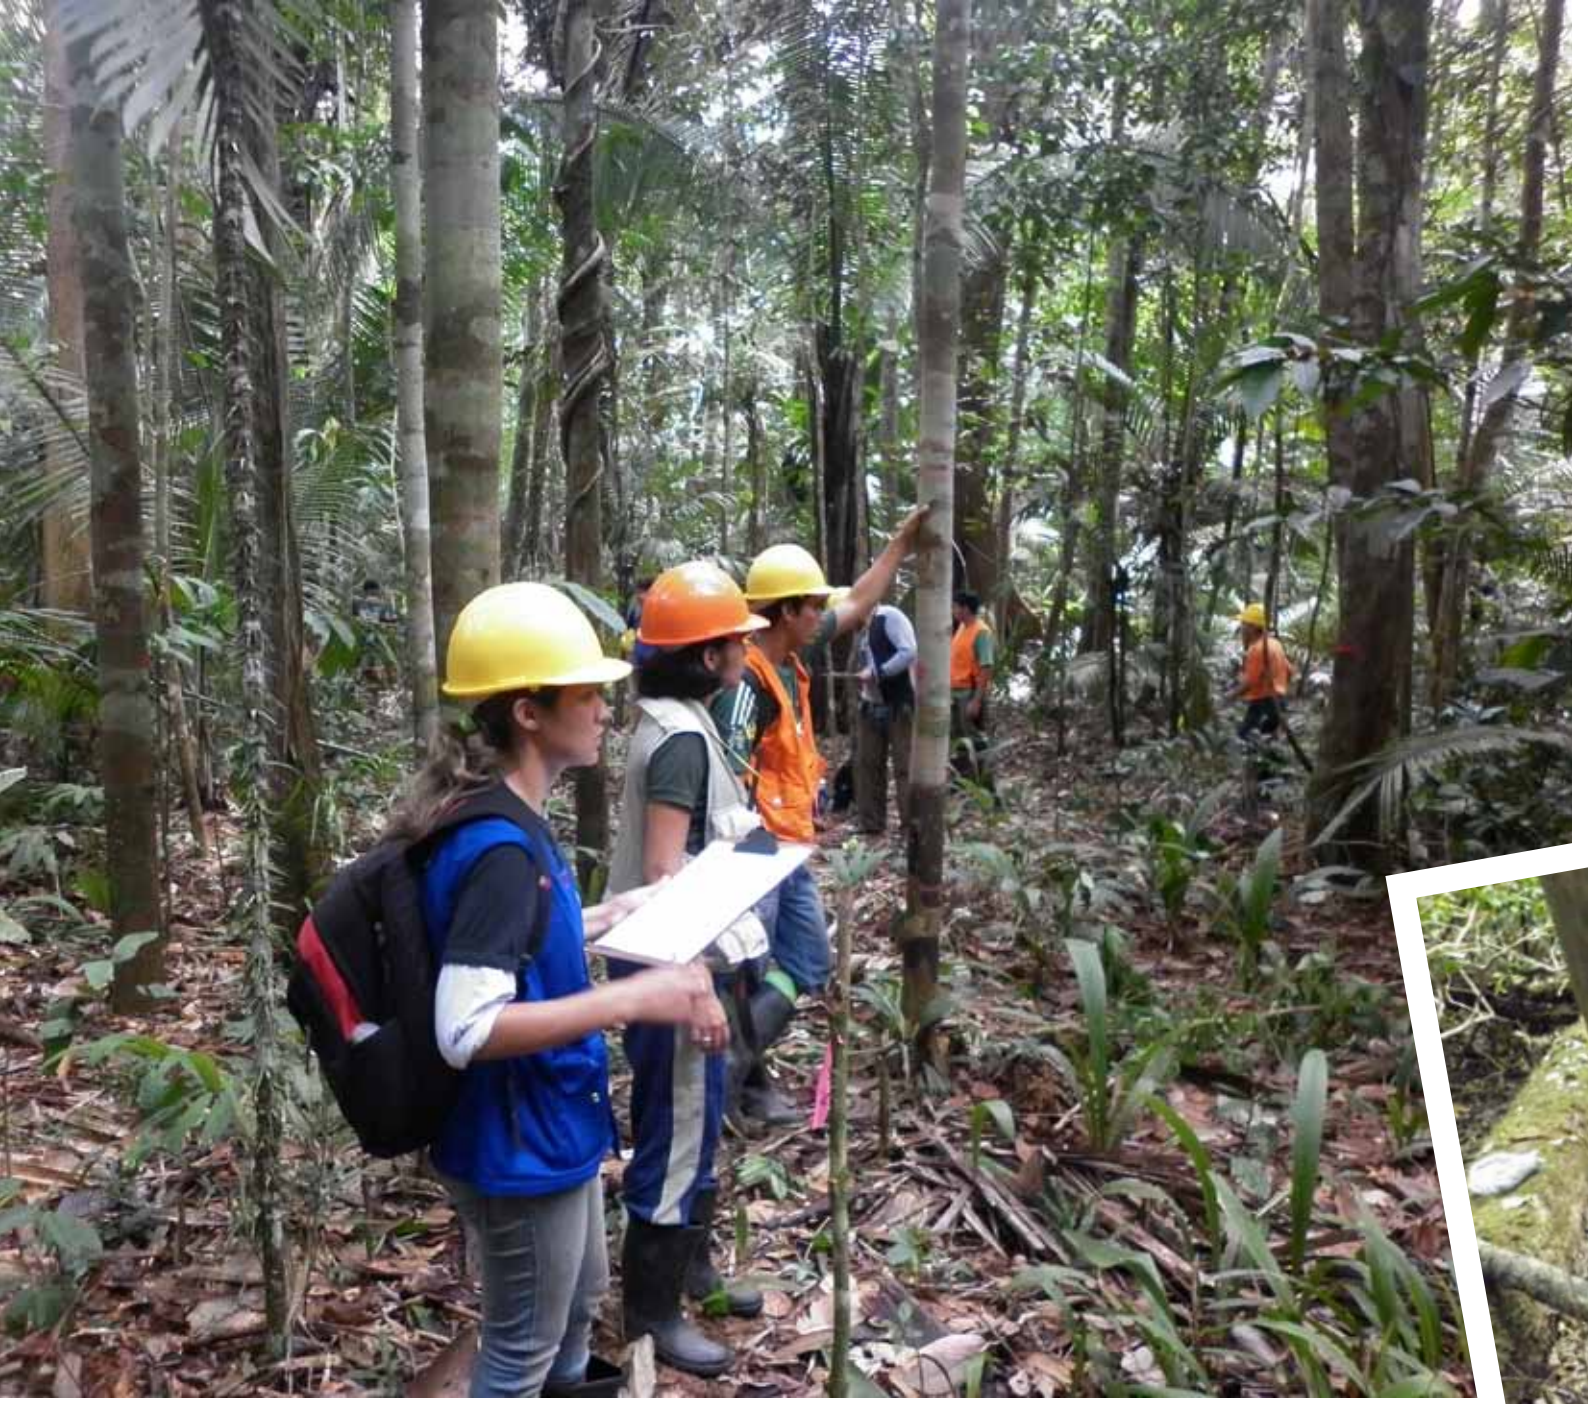

Equipe de

INVENTÁRIO

expedições

PROJETO CADAF
CARRER DYNAMICS OF AMAZONIAN FOREST

INSTITUTO NACIONAL DE PESQUISAS DA AMAZÔNIA - INPA
COORDENAÇÃO DE DINÂMICA AMBIENTAL - CDAM
LABORATÓRIO DE MANEJO FLORESTAL - LMF
Av. André Araújo, 2.936 • Petrópolis • CEP 69060-000
Manaus -AM • Brasil
Fone: + 55 92 3643-1931 • + 55 92 3643-1843