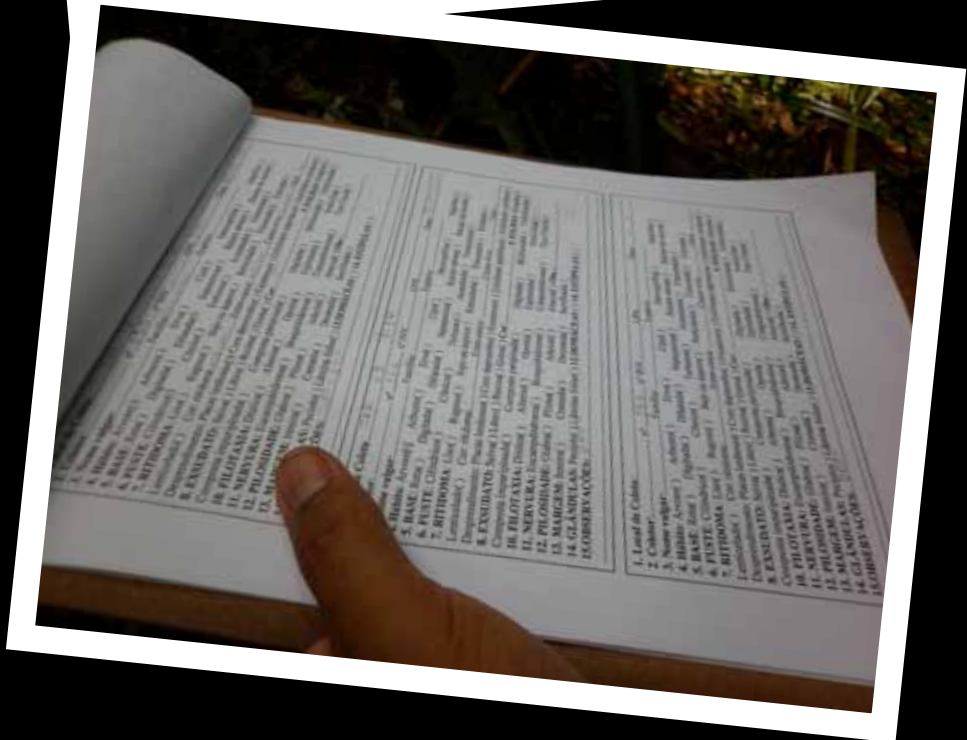

Equipe

DENDROLOGIA

expedições

PROJETO CADAF
CARRER DYNAMICS OF AMAZONIAN FOREST

INSTITUTO NACIONAL DE PESQUISAS DA AMAZÔNIA - INPA
COORDENAÇÃO DE DINÂMICA AMBIENTAL - CDAM
LABORATÓRIO DE MANEJO FLORESTAL - LMF
Av. André Araújo, 2.936 • Petrópolis • CEP 69060-000
Manaus -AM • Brasil
Fone: + 55 92 3643-1931 • + 55 92 3643-1843