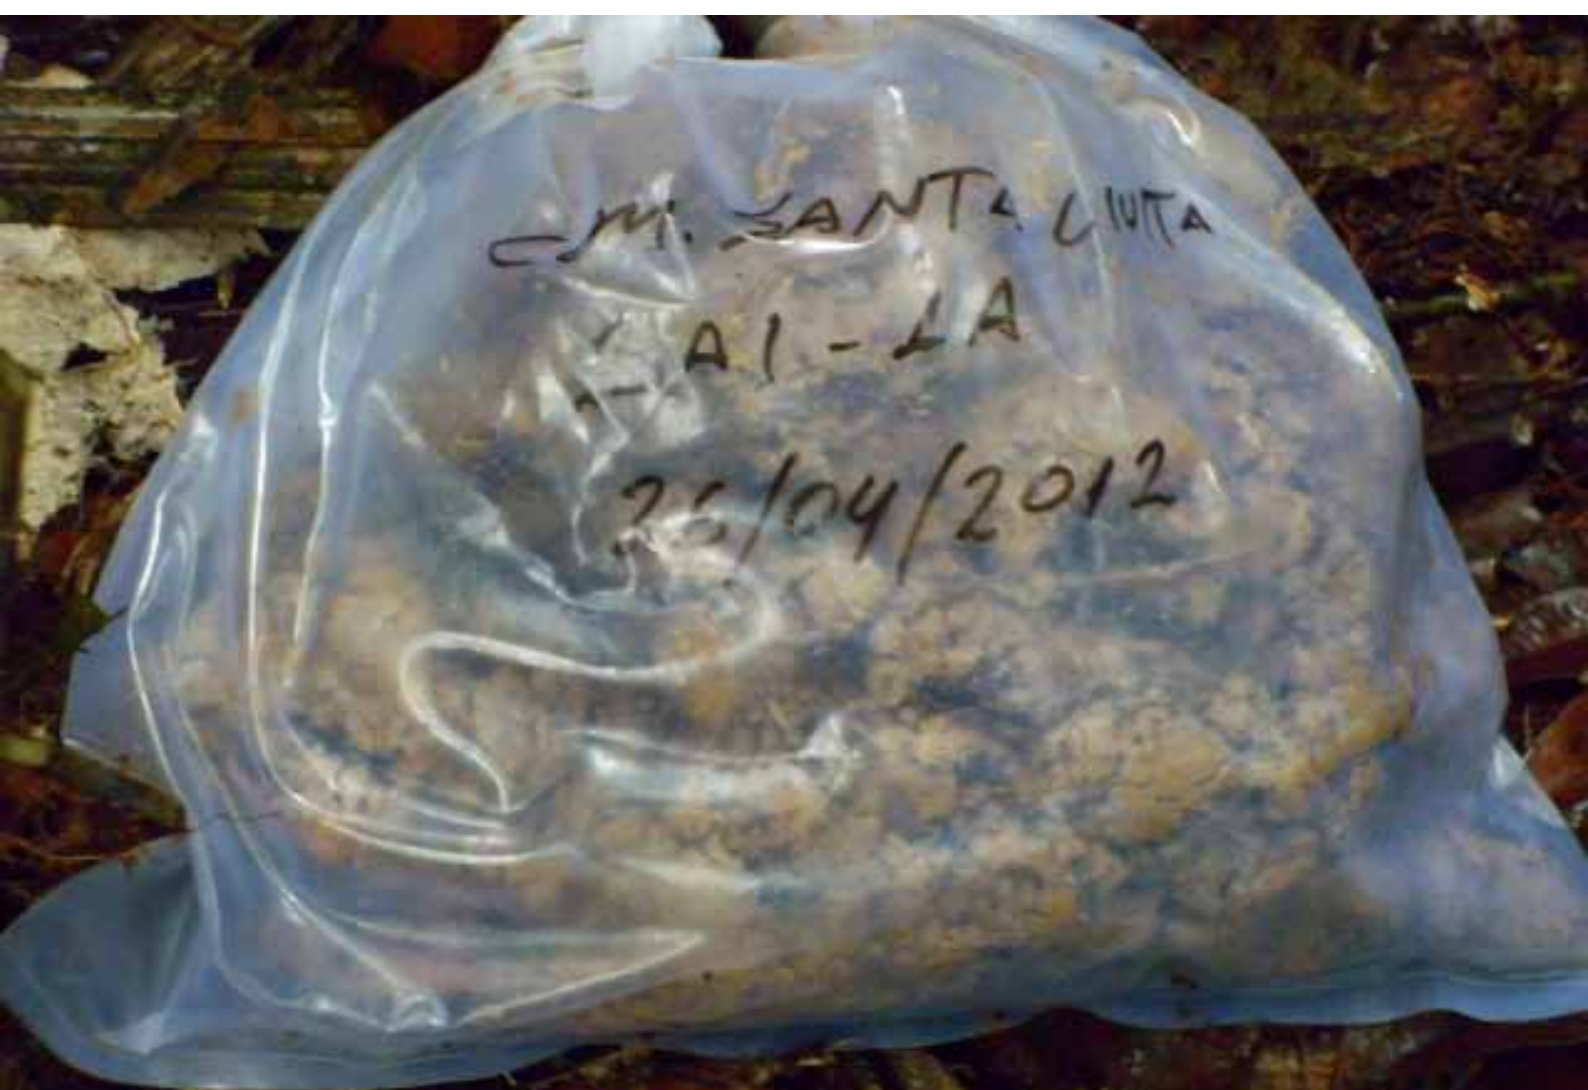

# Equipe ÁREA FOLIAR e SOLOS

**expedições**

ADU-2

24/05/12

ADU  
24

**PROJETO CADAF**  
CARRER DYNAMICS OF AMAZONIAN FOREST

INSTITUTO NACIONAL DE PESQUISAS DA AMAZÔNIA - INPA  
COORDENAÇÃO DE DINÂMICA AMBIENTAL - CDAM  
LABORATÓRIO DE MANEJO FLORESTAL - LMF  
Av. André Araújo, 2.936 • Petrópolis • CEP 69060-000  
Manaus -AM • Brasil  
Fone: + 55 92 3643-1931 • + 55 92 3643-1843