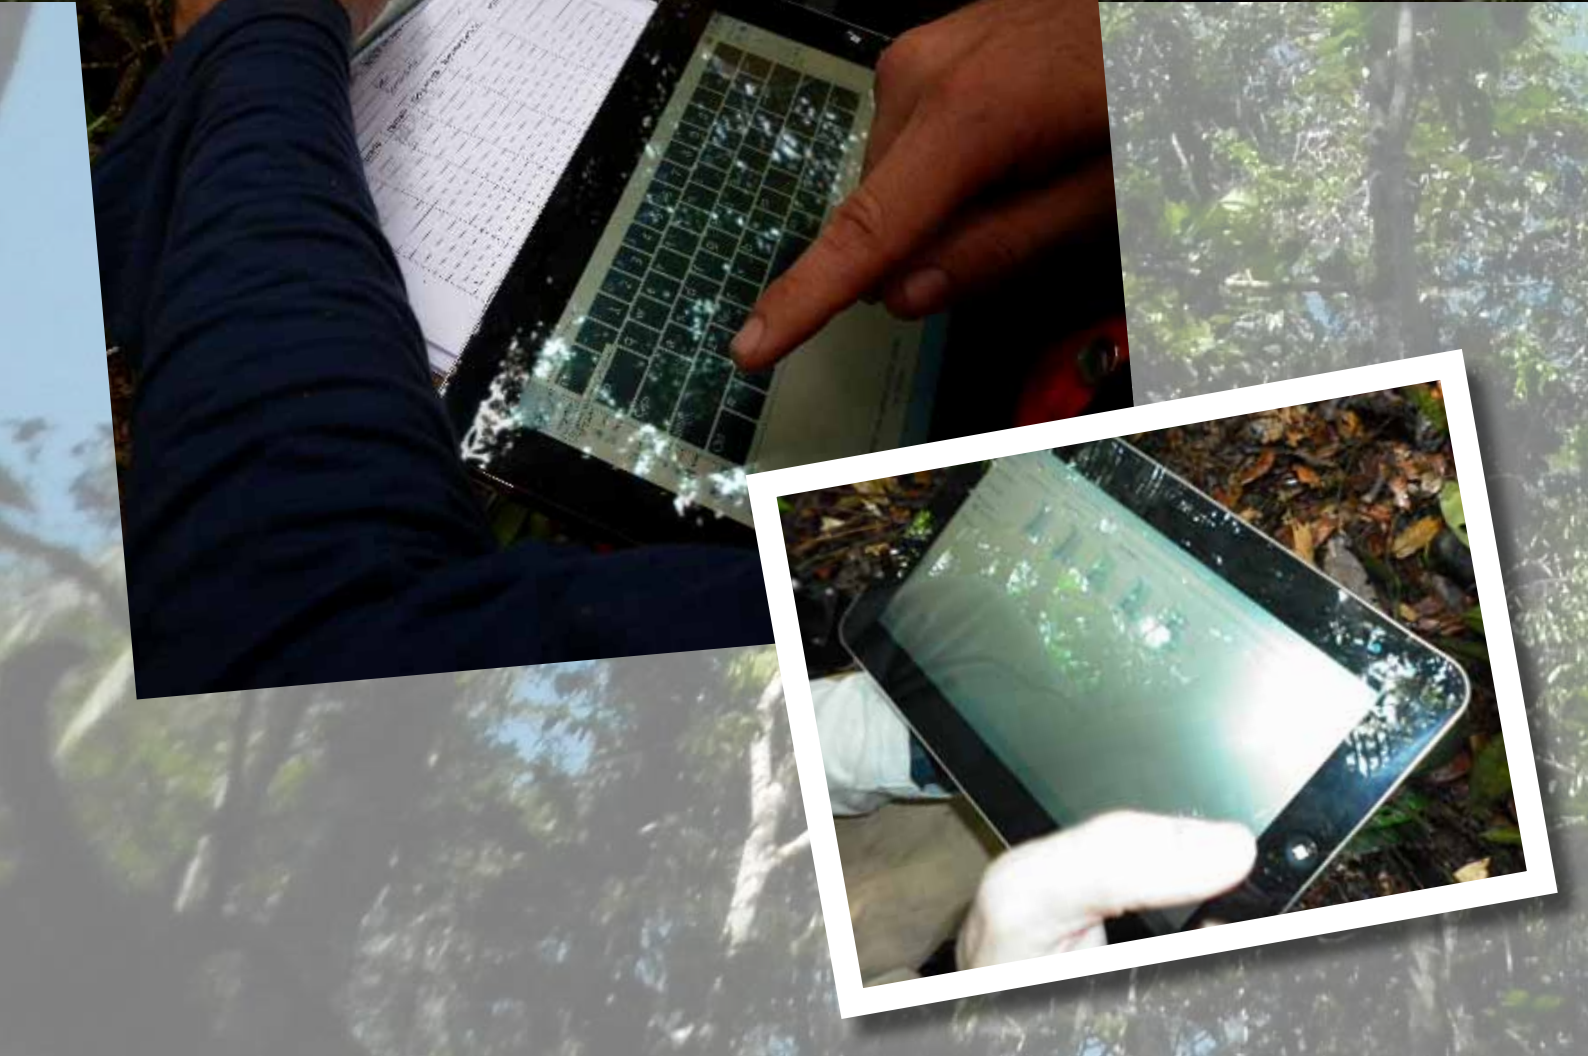

# Equipe ÁREA FOLIAR e SOLOS

**expedições**

ADU-2

24/05/12

ADU  
24

**PROJETO CADAF**  
CARRER DYNAMICS OF AMAZONIAN FOREST

INSTITUTO NACIONAL DE PESQUISAS DA AMAZÔNIA - INPA  
COORDENAÇÃO DE DINÂMICA AMBIENTAL - CDAM  
LABORATÓRIO DE MANEJO FLORESTAL - LMF  
Av. André Araújo, 2.936 • Petrópolis • CEP 69060-000  
Manaus -AM • Brasil  
Fone: + 55 92 3643-1931 • + 55 92 3643-1843